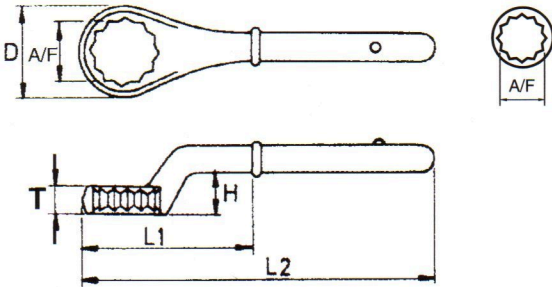

# STRUCTURAL WRENCHES & INSERT SOCKETS

## OFFSET BOX WRENCH TUBULAR

Wrench Size (A/F)								
METRIC SIZE		SAE SIZE		Φ	TD	H	L1	L2
Part	A/F	Part	A/F					
TOMHM-24	24	TOMH-29	15/16"	38	17	30	95	180
TOMHM-27	27	TOMH-31	1.1/16"	41	17	32	100	190
TOMHM-30	30	TOMH-33	1.3/16"	48	18	34	105	200
TOMHM-32	32	TOMH-34	1.1/4"	49	18	34	119	235
TOMHM-36	36	TOMH-37	1.7/16"	54	20	36	125	245
TOMHM-41	41	TOMH-39	1.5/8"	62	22	40	138	265
TOMHM-46	46	TOMH-42	1.13/16"	69	23	40	151	280
TOMHM-50	50	TOMH-45	2"	76	26	43	161	290
TOMHM-55	55	TOMH-47	2.3/16"	81	28	46	164	300
TOMHM-60	60	TOMH-50	2.3/8"	90	31	49	189	345
TOMHM-65	65	TOMH-53	2.9/16"	98	33	53	197	355
TOMHM-70	70	TOMH-56	2.3/4"	105	36	55	205	365
TOMHM-75	75	TOMH-59	2.15/16"	110	38	58	208	375
TOMHM-80	80	TOMH-61	3.1/8"	125	41	59	215	385
TOMHM-85	85	TOMH-63	3.3/8"	125	41	59	215	385
TOMHM-90	90	TOMH-64	3.1/2"	140	45	63	240	410
TOMHM-95	95	TOMH-65	3.3/4"	140	45	63	240	410
TOMHM-100	100	TOMH-66	3.7/8"	143	45	63	242	412
TOMHM-105	105	TOMH-68	4.1/8"	146	45	63	245	415